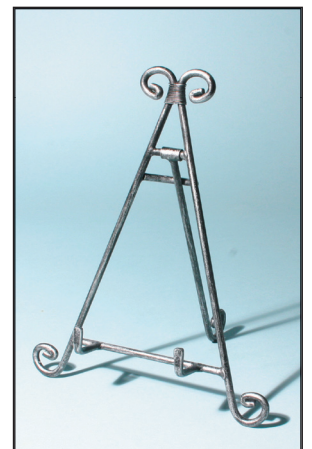

Joshua 24:15 Scripture Display Tile (16")
#30249 \$70

John 3:16 Scripture Display Tile (16")
#30036 \$70

Philippians 4:13 Scripture Display Tile (16")
#30389 \$70

Jeremiah 29:11 Scripture Display Tile (16")
#30176 \$70